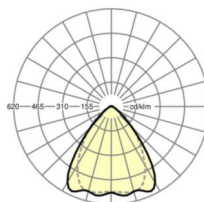

электротехника

Балласт	Электронный драйвер (1 штука)
Мощность системы	34W
сетевое напряжение	230V/50Hz
класс энергосбережения/Источник света	C

Оптика

Оснастка	LED, цветопередача/оттенок света CRI ≥ 80 / 4000K
Допуск для координаты цветности (MacAdam)	3SDCM
Номинальный световой поток	6297lm
Срок службы LED	50000h L80/B10 (Tq 35°C), 70000h L80/B50 (Tq 35°C), 100000h L80/B50 (Tq 30°C)
светоотдача светильников	183lm/W
Угол излучения	80° (C0) / 75° (C90)
UGR поп./вдоль	19.6 / 20.2

DEEP-LINK

<https://www.regiolux.de/ru/article/19537004020>

Ссылка	LED 6000lm 840
ηLB	100 %
Φ ↓/↑	98 % / 2 %
UGR поп./вдоль	19.6 / 20.2

Механика

цвет корпуса	белый стандартный для электротехники RAL 9016
размеры (LxWxH/DxH)	1531mm x 55mm x 37mm
вес (нетто)	1.75kg
Вид монтажа	сборка трековых систем, световая структура

размеры

L	1531 mm	Длина
В	55 mm	Ширина
Н	37 mm	Высота